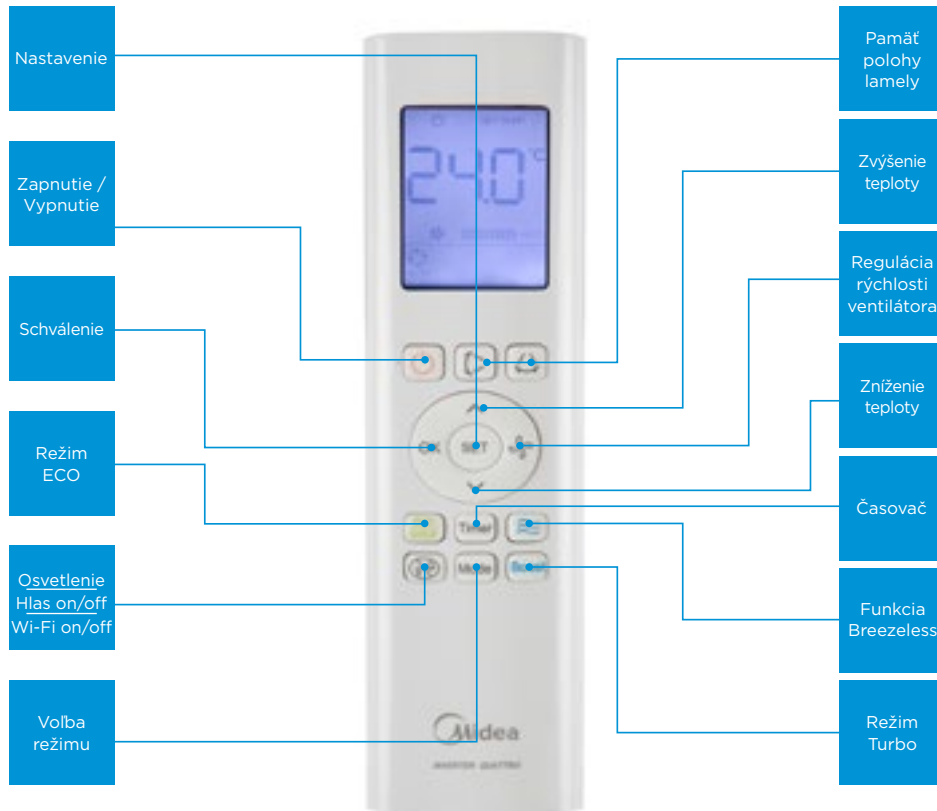

RG66B4(2H)/BGEF Infra ovládač

Pre Oasis Plus

RG10L1(2HS)/BGEF Infra ovládač

Pre All Easy Pro

RG58N2(B2H)/BGEF Infra ovládač

Pre BreezeleSS+

RG10A1(G2S)/BGEF Infra ovládač

Pre Xtreme Save Pro

RG10A(B2S)/BGEF Infra ovládač

Pre Xtreme Save

Nástenné drôtové ovládače

Nástenné ovládače	KJR-29B/BK-E	KJR-120C/BW-E	KJR-120X
Zapnutie / vypnutie	o	o	o
Režimy	Auto - Chladenie - Kúrenie - Sušenie - Ventilátor	Auto - Chladenie - Kúrenie - Sušenie - Ventilátor	Auto - Chladenie - Kúrenie - Sušenie - Ventilátor
Otáčky ventilátora	Auto - Nízka - Stredná - Vysoká	Auto - Nízka - Stredná - Vysoká	Auto - Nízka - Stredná - Vysoká
Nastavenie lamiel	o	2 smerové	2 smerové
Nastavenie teploty	o	o	o
Zobrazenie teploty °C/°F	o	o	o
Zabudovaný teplotný senzor (follow me)	o	o	o
Automatický reštart	o	o	o
Turbo	x	o	o
Detský zámok	o	o	o
Duálne ovládanie (dva vnútorné, 1 ovládač)	x	x	o
Skupinové ovládanie	x	x	max 16 kusov vnút. jed.
Funkcia výmeny	x	x	o
Signál výmeny filtra	o	x	x
Hodiny	o	o	o
Denný časovač	o	o	o
Týždenný časovač	x	o	o
Prijímač infra signálu	o	x	o
Hlasový signál	o	o	o
Indikácia chyby	x	o	o
Displej	LCD	LCD	LCD
Tlačidlá	Dotykové tlačidlo	Tlačidlo	Dotykové tlačidlo
Rozmery (mm)	120x120x20	120x120x20	120x120x20
Napätie	DC 5V	DC 12V	DC 12V

Pri funkcii FOLLOW ME nástenný drôtový ovládač sníma teplotu vzduchu v danej miestnosti namiesto snímača vnútornej jednotky.

Teplota vzduchu v miestnosti bude riadená snímačom a takto sa zvýši pocit komfortu užívateľa.