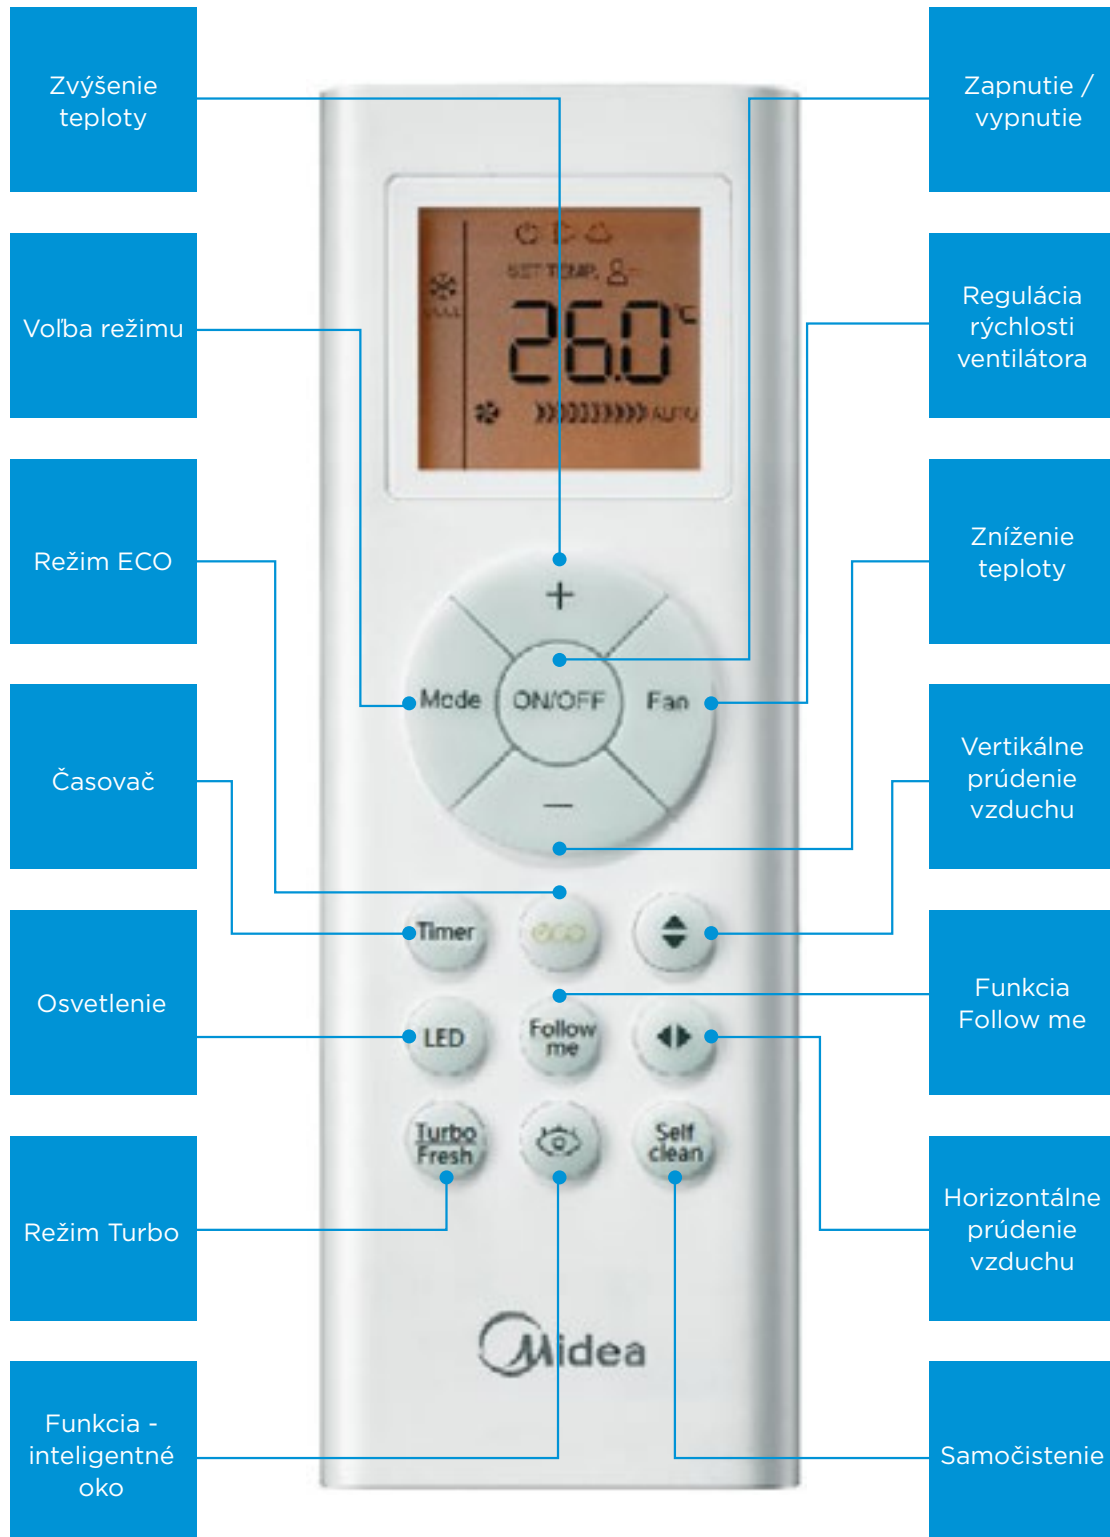

RG66B4(2H)/BGEF Infra ovládač

Pre Oasis Plus

RG10L1(2HS)/BGEF Infra ovládač

Pre All Easy Pro

RG58N2(B2H)/BGEF Infra ovládač

Pre BreezeleSS+

RG10A1(G2S)/BGEF Infra ovládač

Pre Xtreme Save Pro

RG10A(B2S)/BGEF Infra ovládač

Pre Xtreme Save

Nástenné drôtové ovládače

Nástenné ovládače	KJR-29B/BK-E	KJR-120C/BW-E	KJR-120X
Zapnutie / vypnutie	o	o	o
Režimy	Auto - Chladenie - Kúrenie - Sušenie - Ventilátor	Auto - Chladenie - Kúrenie - Sušenie - Ventilátor	Auto - Chladenie - Kúrenie - Sušenie - Ventilátor
Otáčky ventilátora	Auto - Nízka - Stredná - Vysoká	Auto - Nízka - Stredná - Vysoká	Auto - Nízka - Stredná - Vysoká
Nastavenie lamiel	o	2 smerové	2 smerové
Nastavenie teploty	o	o	o
Zobrazenie teploty °C/°F	o	o	o
Zabudovaný teplotný senzor (follow me)	o	o	o
Automatický reštart	o	o	o
Turbo	x	o	o
Detský zámok	o	o	o
Duálne ovládanie (dva vnútorné, 1 ovládač)	x	x	o
Skupinové ovládanie	x	x	max 16 kusov vnút. jed.
Funkcia výmeny	x	x	o
Signál výmeny filtra	o	x	x
Hodiny	o	o	o
Denný časovač	o	o	o
Týždenný časovač	x	o	o
Prijímač infra signálu	o	x	o
Hlasový signál	o	o	o
Indikácia chyby	x	o	o
Displej	LCD	LCD	LCD
Tlačidlá	Dotykové tlačidlo	Tlačidlo	Dotykové tlačidlo
Rozmery (mm)	120x120x20	120x120x20	120x120x20
Napätie	DC 5V	DC 12V	DC 12V

Pri funkcii FOLLOW ME nástenný drôtový ovládač sníma teplotu vzduchu v danej miestnosti namiesto snímača vnútornej jednotky.

Teplota vzduchu v miestnosti bude riadená snímačom a takto sa zvýši pocit komfortu užívateľa.