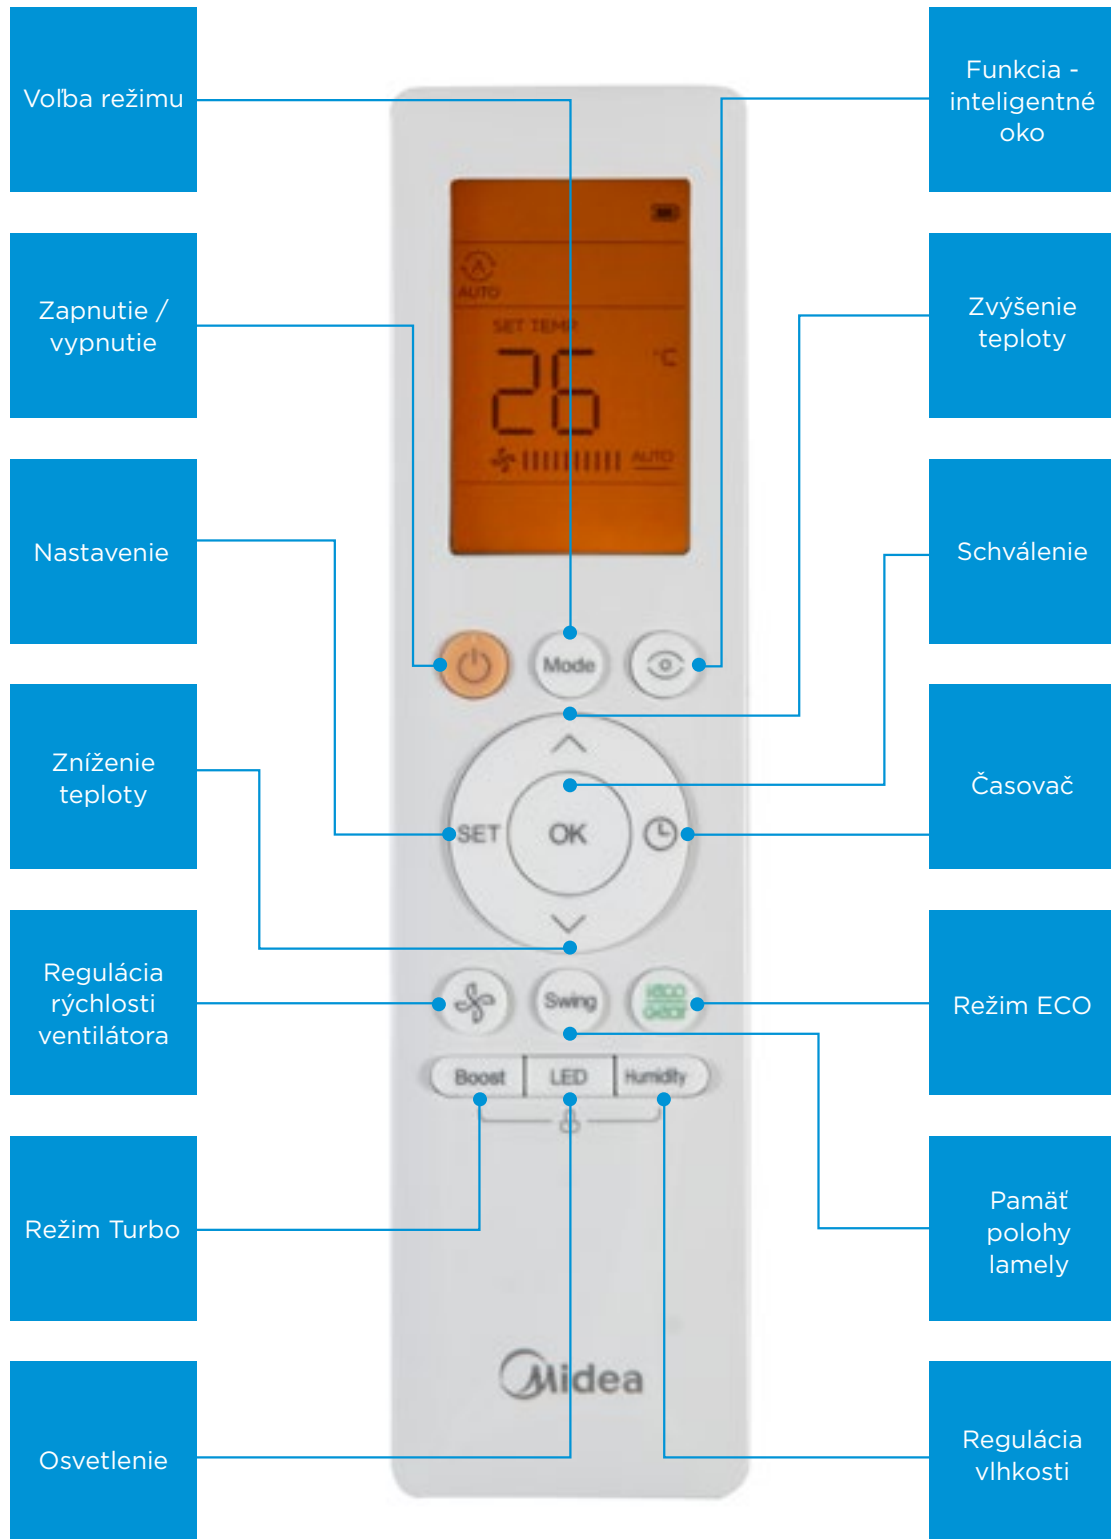

RG66B4(2H)/BGEF Infra ovládač

Pre Oasis Plus

RG10L1(2HS)/BGEF Infra ovládač

Pre All Easy Pro

RG58N2(B2H)/BGEF Infra ovládač

Pre BreezeleSS+

RG10A1(G2S)/BGEF Infra ovládač

Pre Xtreme Save Pro

RG10A(B2S)/BGEF Infra ovládač

Pre Xtreme Save

Nástenné drôtové ovládače

Nástenné ovládače	KJR-29B/BK-E	KJR-120C/BW-E	KJR-120X
Zapnutie / vypnutie	o	o	o
Režimy	Auto - Chladenie - Kúrenie - Sušenie - Ventilátor	Auto - Chladenie - Kúrenie - Sušenie - Ventilátor	Auto - Chladenie - Kúrenie - Sušenie - Ventilátor
Otáčky ventilátora	Auto - Nízka - Stredná - Vysoká	Auto - Nízka - Stredná - Vysoká	Auto - Nízka - Stredná - Vysoká
Nastavenie lamiel	o	2 smerové	2 smerové
Nastavenie teploty	o	o	o
Zobrazenie teploty °C/°F	o	o	o
Zabudovaný teplotný senzor (follow me)	o	o	o
Automatický reštart	o	o	o
Turbo	x	o	o
Detský zámok	o	o	o
Duálne ovládanie (dva vnútorné, 1 ovládač)	x	x	o
Skupinové ovládanie	x	x	max 16 kusov vnút. jed.
Funkcia výmeny	x	x	o
Signál výmeny filtra	o	x	x
Hodiny	o	o	o
Denný časovač	o	o	o
Týždenný časovač	x	o	o
Prijímač infra signálu	o	x	o
Hlasový signál	o	o	o
Indikácia chyby	x	o	o
Displej	LCD	LCD	LCD
Tlačidlá	Dotykové tlačidlo	Tlačidlo	Dotykové tlačidlo
Rozmery (mm)	120x120x20	120x120x20	120x120x20
Napätie	DC 5V	DC 12V	DC 12V

Pri funkcii FOLLOW ME nástenný drôtový ovládač sníma teplotu vzduchu v danej miestnosti namiesto snímača vnútornej jednotky.

Teplota vzduchu v miestnosti bude riadená snímačom a takto sa zvýši pocit komfortu užívateľa.