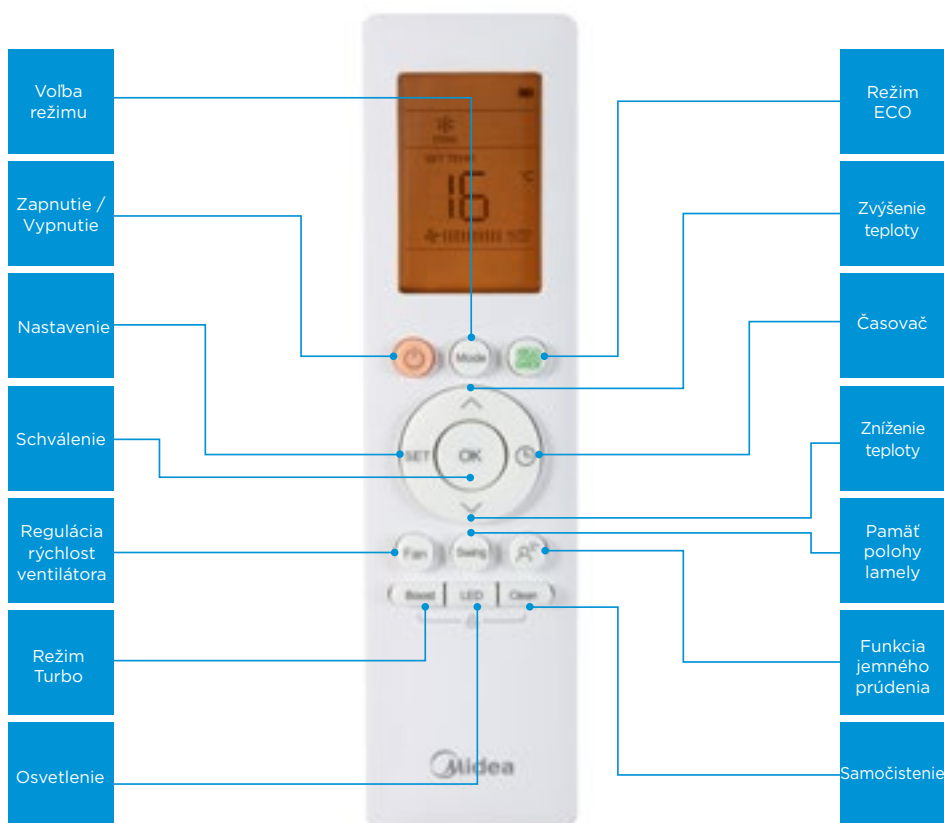

RG66B4(2H)/BGEF Infra ovládač

Pre Oasis Plus

RG10L1(2HS)/BGEF Infra ovládač

Pre All Easy Pro

RG58N2(B2H)/BGEF Infra ovládač

Pre BreezeleSS+

RG10A1(G2S)/BGEF Infra ovládač

Pre Xtreme Save Pro

RG10A(B2S)/BGEF Infra ovládač

Pre Xtreme Save

Nástenné drôtové ovládače

Nástenné ovládače	KJR-29B/BK-E	KJR-120C/BW-E	KJR-120X
Zapnutie / vypnutie	o	o	o
Režimy	Auto - Chladenie - Kúrenie - Sušenie - Ventilátor	Auto - Chladenie - Kúrenie - Sušenie - Ventilátor	Auto - Chladenie - Kúrenie - Sušenie - Ventilátor
Otáčky ventilátora	Auto - Nízka - Stredná - Vysoká	Auto - Nízka - Stredná - Vysoká	Auto - Nízka - Stredná - Vysoká
Nastavenie lamiel	o	2 smerové	2 smerové
Nastavenie teploty	o	o	o
Zobrazenie teploty °C/°F	o	o	o
Zabudovaný teplotný senzor (follow me)	o	o	o
Automatický reštart	o	o	o
Turbo	x	o	o
Detský zámok	o	o	o
Duálne ovládanie (dva vnútorné, 1 ovládač)	x	x	o
Skupinové ovládanie	x	x	max 16 kusov vnút. jed.
Funkcia výmeny	x	x	o
Signál výmeny filtra	o	x	x
Hodiny	o	o	o
Denný časovač	o	o	o
Týždenný časovač	x	o	o
Prijímač infra signálu	o	x	o
Hlasový signál	o	o	o
Indikácia chyby	x	o	o
Displej	LCD	LCD	LCD
Tlačidlá	Dotykové tlačidlo	Tlačidlo	Dotykové tlačidlo
Rozmery (mm)	120x120x20	120x120x20	120x120x20
Napätie	DC 5V	DC 12V	DC 12V

Pri funkcii FOLLOW ME nástenný drôtový ovládač sníma teplotu vzduchu v danej miestnosti namiesto snímača vnútornej jednotky.

Teplota vzduchu v miestnosti bude riadená snímačom a takto sa zvýši pocit komfortu užívateľa.