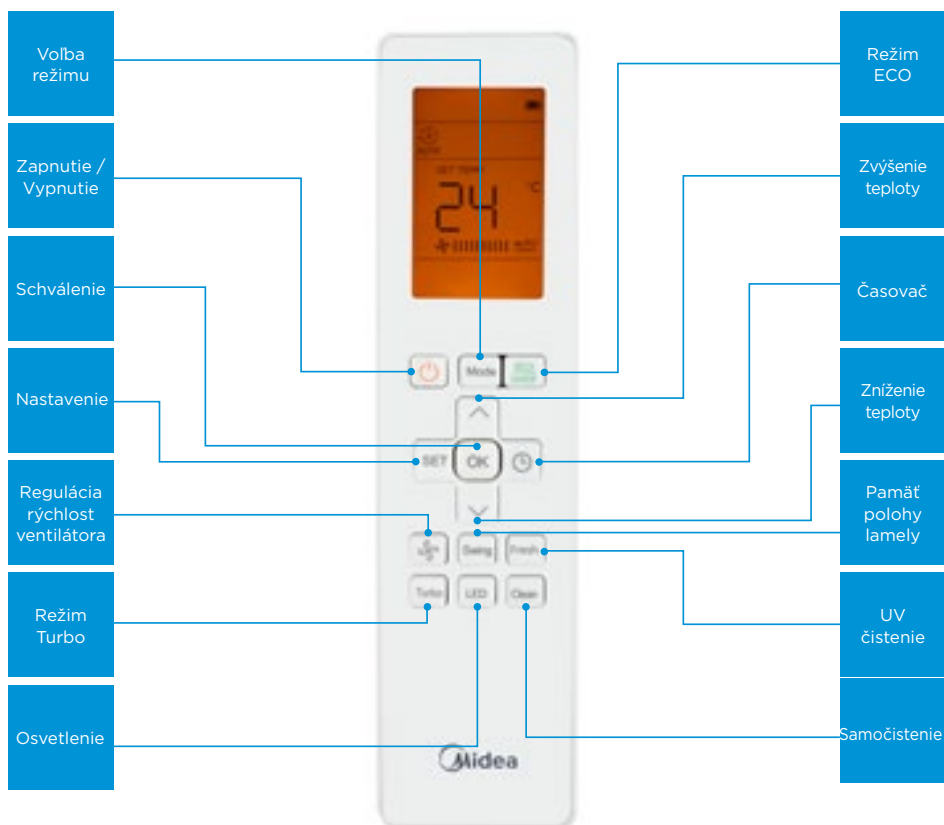

RG66B4(2H)/BGEF Infra ovládač

Pre Oasis Plus

RG10L1(2HS)/BGEF Infra ovládač

Pre All Easy Pro

RG58N2(B2H)/BGEF Infra ovládač

Pre BreezeleSS+

RG10A1(G2S)/BGEF Infra ovládač

Pre Xtreme Save Pro

RG10A(B2S)/BGEF Infra ovládač

Pre Xtreme Save

Nástenné drôtové ovládače

Nástenné ovládače	KJR-29B/BK-E	KJR-120C/BW-E	KJR-120X
Zapnutie / vypnutie	o	o	o
Režimy	Auto - Chladenie - Kúrenie - Sušenie - Ventilátor	Auto - Chladenie - Kúrenie - Sušenie - Ventilátor	Auto - Chladenie - Kúrenie - Sušenie - Ventilátor
Otáčky ventilátora	Auto - Nízka - Stredná - Vysoká	Auto - Nízka - Stredná - Vysoká	Auto - Nízka - Stredná - Vysoká
Nastavenie lamiel	o	2 smerové	2 smerové
Nastavenie teploty	o	o	o
Zobrazenie teploty °C/°F	o	o	o
Zabudovaný teplotný senzor (follow me)	o	o	o
Automatický reštart	o	o	o
Turbo	x	o	o
Detský zámok	o	o	o
Duálne ovládanie (dva vnútorné, 1 ovládač)	x	x	o
Skupinové ovládanie	x	x	max 16 kusov vnút. jed.
Funkcia výmeny	x	x	o
Signál výmeny filtra	o	x	x
Hodiny	o	o	o
Denný časovač	o	o	o
Týždenný časovač	x	o	o
Prijímač infra signálu	o	x	o
Hlasový signál	o	o	o
Indikácia chyby	x	o	o
Displej	LCD	LCD	LCD
Tlačidlá	Dotykové tlačidlo	Tlačidlo	Dotykové tlačidlo
Rozmery (mm)	120x120x20	120x120x20	120x120x20
Napätie	DC 5V	DC 12V	DC 12V

Pri funkcii FOLLOW ME nástenný drôtový ovládač sníma teplotu vzduchu v danej miestnosti namiesto snímača vnútornej jednotky.

Teplota vzduchu v miestnosti bude riadená snímačom a takto sa zvýši pocit komfortu užívateľa.