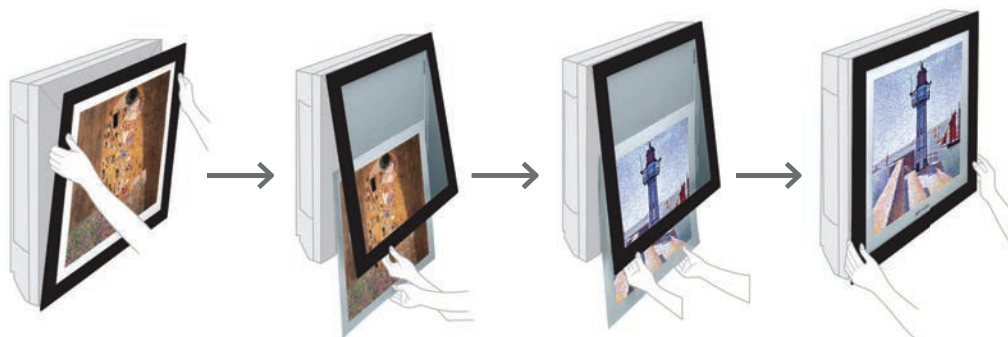

Více zařízení

Vícenásobné ovládání (Multi-Control)

* Možnost ovládání více uživatelů, ale ne současně

Estetický design

Již nepotřebujete, aby vám někdo říkal, jak má vypadat vaše klimatizační jednotka. S revoluční galerií LG ARTCOOL můžete změnit vzhled své klimatizační jednotky, jakkoli a kdykoli chcete. Řada ARTCOOL má vynikající design a byla ohodnocena cenami International Forum Design Award, Reddot Design Award a G Mark.

• Galerie

• Jak změnit obrázek

• ARTCOOL

• Deluxe

• Standard Plus