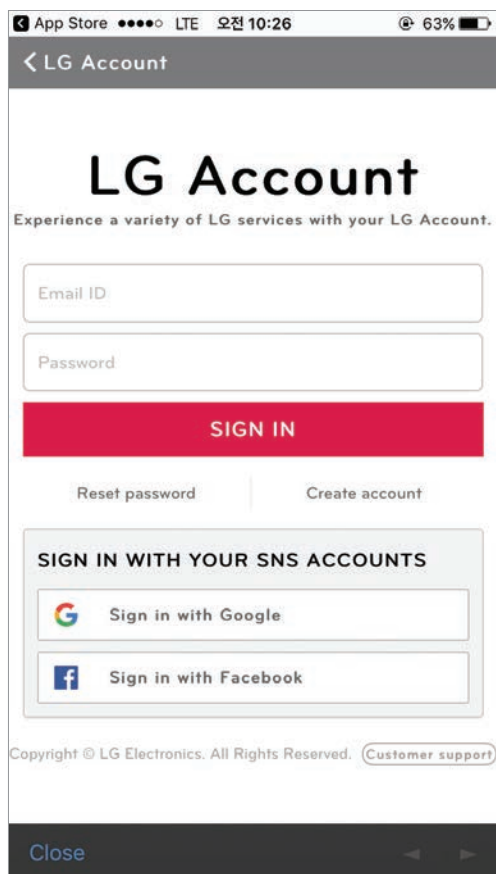

• LG Smart ThinQ

LG Smart ThinQ

Vyhledejte si „LG Smart ThinQ“ na trhu Google nebo v Appstore a pak si stáhněte aplikaci.

• Jak to funguje

Snadná registrace a přihlášení

Postupujte podle jednoduchých pokynů pro nastavení, které umožňují aktivovat rozsáhlé funkce SmartThinQ.