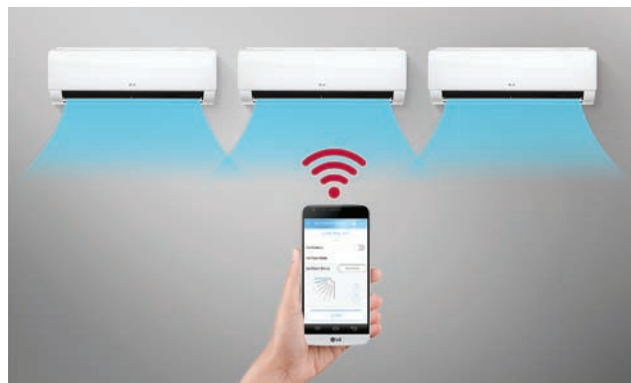

NÁSTĚNNÉ JEDNOTKY

Wi-Fi ovládání

Ovládání klimatizačních jednotek s použitím inteligentních internetových zařízení, jako jsou chytré telefony se systémem Android nebo iOS. Tato pokročilá technologie zaručuje nejlepší pohodlí.

• LG Smart ThinQ

LG Smart ThinQ

Vyhledejte si „LG Smart ThinQ“ na trhu Google nebo v Appstore a pak si stáhněte aplikaci.

• Jak to funguje

Snadná registrace a přihlášení

Postupujte podle jednoduchých pokynů pro nastavení, které umožňují aktivovat rozsáhlé funkce SmartThinQ.

• Wi-Fi konektivita

Nechte každého člena rodiny si vybrat vlastní preferovanou teplotu klimatizace a rychlost ventilátoru a pak uložte nastavení v jejich aplikaci pro pozdější použití. Rovněž můžete uložit nastavení pro každou klimatizační jednotku.

Více zařízení

Vícenásobné ovládání (Multi-Control)

* Možnost ovládání více uživatelů, ale ne současně

Estetický design

Již nepotřebujete, aby vám někdo říkal, jak má vypadat vaše klimatizační jednotka. S revoluční galerií LG ARTCOOL můžete změnit vzhled své klimatizační jednotky, jakkoli a kdykoli chcete. Řada ARTCOOL má vynikající design a byla ohodnocena cenami International Forum Design Award, Reddot Design Award a G Mark.